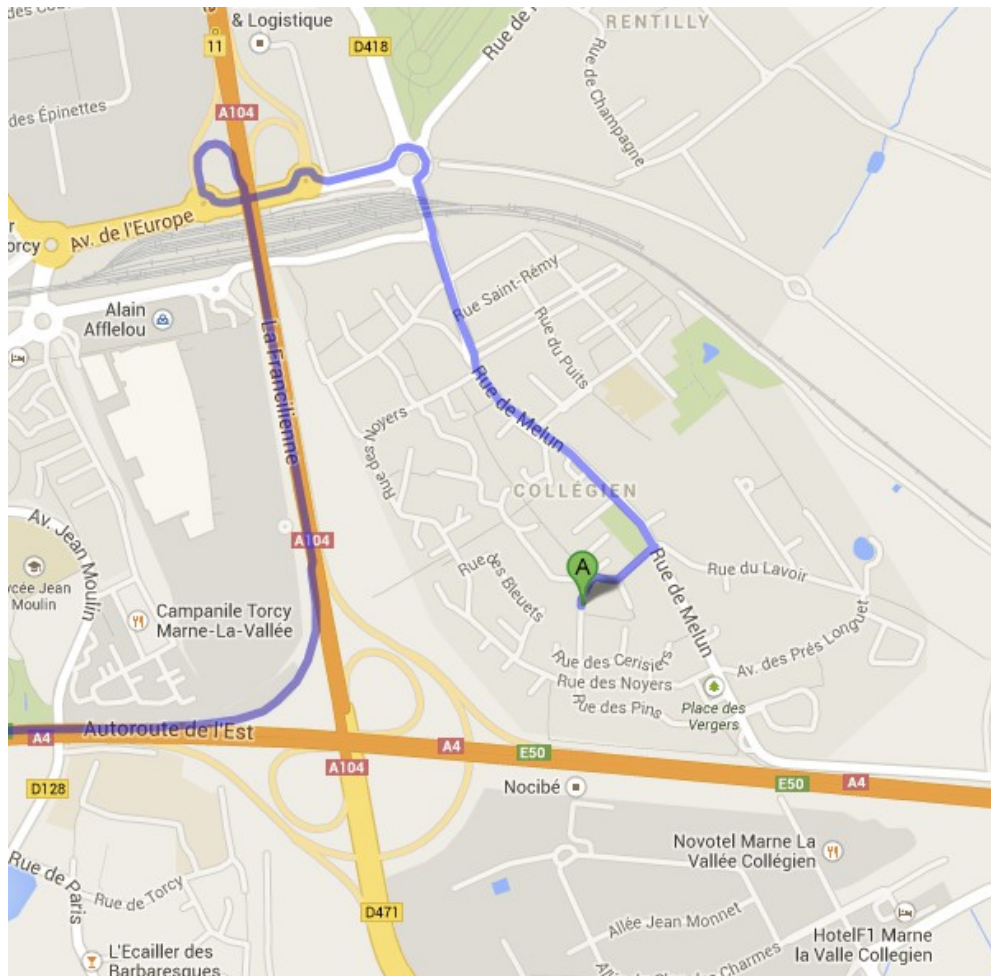

### PLAN D'ACCES :

### MOYENS D'ACCES

L'I.M.E est situé à COLLEGIEN, à 25km de PARIS.

En voiture : **A4** Paris <-> Metz-Nancy, Et puis Autoroute **A104** direction Lille/Charles-De-Gaule, **sortie 11**.

En transports en commun à partir de la gare RER A de Torcy, ligne n°13, arrêt LAVOIR (un bus toutes les 10-30 minutes, 5 minutes de trajet),

ou à pied depuis la gare de Torcy (suivre l'itinéraire piéton « BAY 2 » puis « COLLEGIEN » compter 25 minutes de trajet.